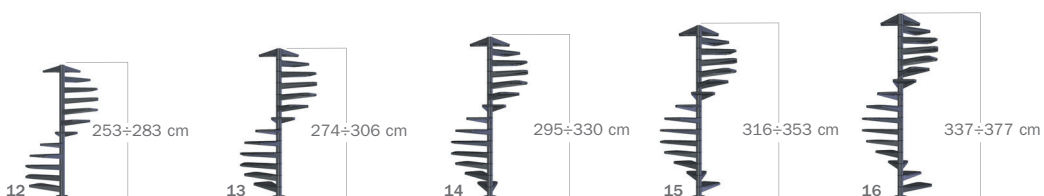

### Ø 120 cm

### Ø 140 cm

### Ø 160 cm

### DIAMETRE

Trappen fås med diameter 120, 140 og 160 cm. Anbefalt åpning i bjelkelaget skal være minst 5 cm større enn trappens diameter. For eksempel: Ø trapp 120 cm = Ø åpning 125 cm.