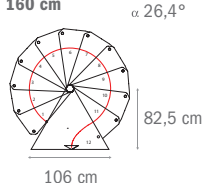

REGULERBARE OPPTRINN FRA 21 TIL 23,5 CM

\*ERSTATTER DEN EKSISTERENDE STOLPEN PÅ 82 CM I SKY030-TRAPPEN

### Ø 120 cm

### Ø 140 cm

### Ø 160 cm