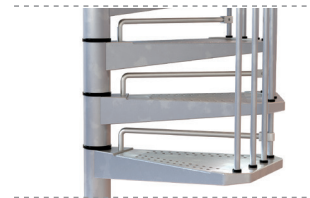

RØRFORMET BARNESIKRING

Med denne kan du redusere avstanden mellom trinnene ytterligere, og dermed unngå at barn faller ned.

EKSTRA TRINN / STOLPER

For å oppnå en høyde på 377 cm, må du kjøpe ett eller flere ekstra trinn bestående av struktur, trinn og spiler. For enkelte konfigurasjoner må du kjøpe ekstra stolpemoduler (tabell 1).

SVINGRETNING

Svingretningen, til høyre eller venstre, bestemmes når trappen skal plasseres.

til høyre

til venstre